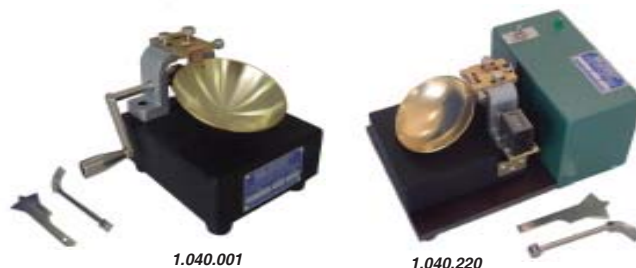

Limite de Liquidez (LL)

Aparelho Casagrande

Disponível nas versões:

1. manual;
   - manual com contador de golpes;
   - elétrico com contador de golpes.
2. Todos acompanham um cinzel chato (areia) e um curvo (argila).

Conforme normas: NBR 6459; DNER-ME 122; ASTM-D4318.

- 1.040.001 - Aparelho Casagrande manual
- 1.040.002 - Aparelho Casagrande manual com contador de golpes
- 1.040.110 - Aparelho Casagrande elétrico com contador 110V - 60Hz
- 1.040.220 - Aparelho Casagrande elétrico com contador 220V - 60Hz
- 1.040.250 - Aparelho Casagrande elétrico com contador 220V - 50Hz

Peso: 2 Kg