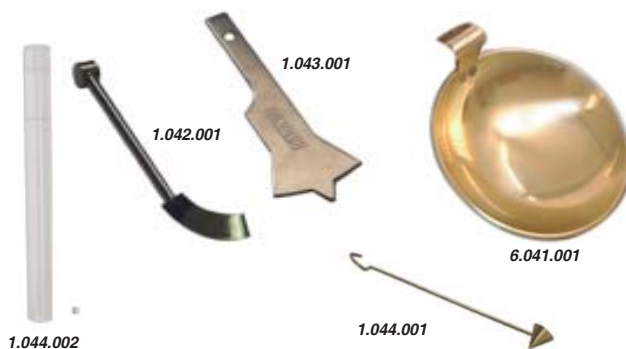

Acessórios / Peças de Reposição

- 1.044.001 - Calibrador da altura de queda da concha
- 1.044.002 - Calibrador da base de ebonite com esfera
- 1.043.001 - Cinzel chato (areia)
- 1.042.001 - Cinzel curvo (argila)
- 6.041.001 - Concha para aparelho de Casagrande