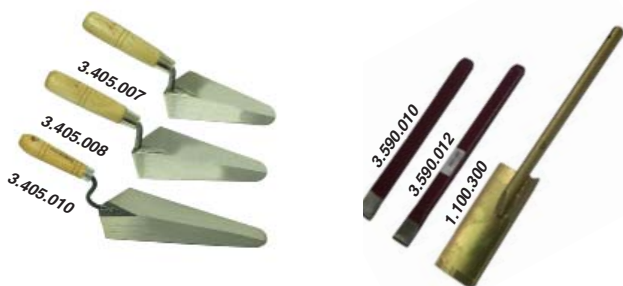

Marreta de Aço com Cabo de Madeira

- 3.505.050 - Marreta de 0,5 Kg com cabo de madeira
- 3.505.100 - Marreta de 1,0 Kg com cabo de madeira
- 3.505.200 - Marreta de 2,0 Kg com cabo de madeira

Marreta de Borracha com cabo de madeira, pesando aproximadamente 600g.

- 3.505.075 - Marreta de borracha de 600g com cabo de madeira

Colheres com cabo de madeira.

- 3.405.007 - Colher de pedreiro 7" com cabo
- 3.405.008 - Colher de pedreiro 8" com cabo
- 3.405.010 - Colher de pedreiro 10" com cabo

Talhadeira chata de aço duro para densidade.

- 3.590.010 - Talhadeira chata 10"
- 3.590.012 - Talhadeira chata 12"
- 1.100.300 - Talhadeira para densidade côncava

Concha para Cereais Tipo Armazém para cereais construída em aço inoxidável