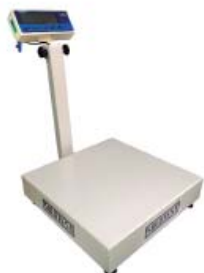

BALANÇAS ELETRÔNICAS
Com pilha ou bateria

Código	Capacidade	Resolução	Modelo	Prato Pesagem
4.214.001	1.010g	0,2g	LS 1	202x156mm
4.214.002	2.000g	0,5g	LS 2	202x156mm
4.214.005	5.000g	1g	LS 5	202x156mm
4.214.010	10.000g	2g	LS 10	202x156mm

Características: Saída serial 232, bivolt, bateria interna recarregável que funciona como carregador, e saída inferior para pesagem hidrostática.

Código	Capacidade	Resolução	Modelo	Prato Pesagem
4.214.020	21.000g	5g	LS20	400x400mm
4.214.030	30.000g	5g	2098 Prix	375x425mm

Características: Saída serial 232, bivolt, bateria interna recarregável que funciona como carregador, e saída inferior para pesagem hidrostática.

Código	Capacidade	Resolução	Modelo	Prato Pesagem
3.215.116	16.000g	0,2g	KN16	224x322mm

Características: Saída RS 232, saída inferior p/ pesagem hidrostática, bateria interna recarregável.

Código	Capacidade	Resolução	Modelo	Prato Pesagem
3.215.019	60.000g	Divisão 1g	KN CD 60/1	353x473mm

Características: Saída RS 232, saída inferior p/ pesagem hidrostática, bateria recarregável 6V.