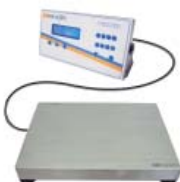

Código	Capacidade	Resolução	Modelo	Prato Pesagem
3.215.019	60.000g	Divisão 1g	KN CD 60/1	353x473mm

Características: Saída RS 232, saída inferior p/ pesagem hidrostática, bateria recarregável 6V.