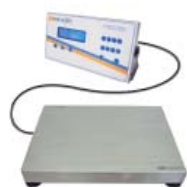

BALANÇAS ELETRÔNICAS
Com pilha ou bateria

Código	Capacidade	Resolução	Modelo	Prato Pesagem
4.214.001	1.010g	0,2g	LS 1	202x156mm
4.214.002	2.000g	0,5g	LS 2	202x156mm
4.214.005	5.000g	1g	LS 5	202x156mm
4.214.010	10.000g	2g	LS 10	202x156mm

Características: Saída serial 232, bivolt, bateria interna recarregável que funciona como carregador, e saída inferior para pesagem hidrostática.

Código	Capacidade	Resolução	Modelo	Prato Pesagem
4.214.020	21.000g	5g	LS20	400x400mm
4.214.030	30.000g	5g	2098 Prix	375x425mm

Características: Saída serial 232, bivolt, bateria interna recarregável que funciona como carregador, e saída inferior para pesagem hidrostática.

Código	Capacidade	Resolução	Modelo	Prato Pesagem
3.215.116	16.000g	0,2g	KN16	224x322mm