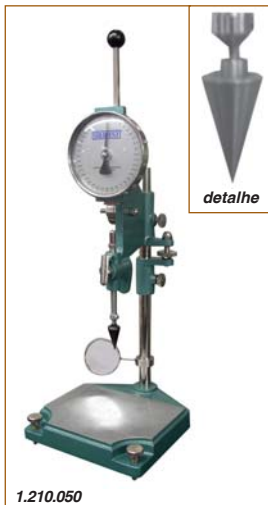

Limite de Plasticidade (LP)

Kit Limite de Plasticidade

NBR 7180; DNER 082

Código	Descrição	Qtd no kit
3.555.335	Placa de vidro esmerilhado 300X 300X 5 mm	01
2.045.001	Cilindro comparador "gabarito" Ø3 X 100 mm	01
3.229.016	Cápsula de porcelana Ø 16 cm - 580 ml	01
3.227.040	Cápsula de alumínio Ø 40 X 20 mm	12
3.238.010	Espátula de aço inox com lâmina flexível 10 X 2 cm	01
4.318.001	Amalgamador de borracha - 300ml	01
4.423.024	Curva francesa 24,5 cm	01
6.046.002	Kit limite de plasticidade (contendo itens acima)	

Limite de Contração (LC)

Penetrômetro de Cone p/ Solos (Limite de Liquidez)

BS - 1337

Com este penetrômetro pode-se determinar a relação entre penetração e umidade, através da qual é possível determinar o limite de liquidez. A faixa de operação é de 40mm com resolução de 0,1mm.

Acompanha cone de penetração e cápsula de latão (peso 150g).

Código	Descrição
1.210.050	Penetrômetro de cone para limite de liquidez de solos

Código	Acessórios / reposição
6.210.002	Cone de penetração p/ limite de liquidez de solos
3.227.054	Cápsula de latão para penetração Ø 55 x 40mm

Peso: 5,5 Kg

Kit Limite de Contração

NBR 7183

Código	Descrição	Qtd no kit
1.046.001	Placa com 3 pinos para limite de contração	01
3.260.002	Proveta graduada de 25ml	01
3.227.041	Cápsula de contração de aço inox Ø 40 X 10mm	01
4.432.050	Cuba de vidro Ø50 X 25mm	01
3.229.012	Cápsula de porcelana Ø 12cm - 285ml	01
3.491.002	Líquido manométrico - Frasco 500gr	01
6.046.003	Kit Limite de contração (contendo itens acima)	