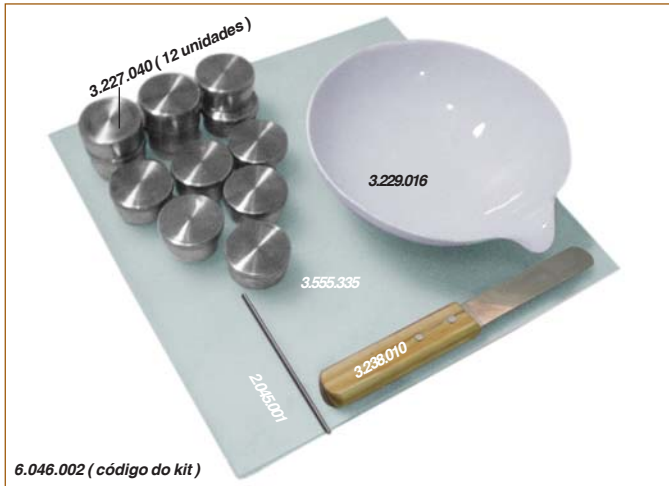

Limite de Plasticidade (LP)

Kit Limite de Plasticidade

NBR 7180; DNER 082

Código	Descrição	Qtd no kit
3.555.335	Placa de vidro esmerilhado 300X 300X 5 mm	01
2.045.001	Cilindro comparador "gabarito" Ø3 X 100 mm	01
3.229.016	Cápsula de porcelana Ø 16 cm - 580 ml	01
3.227.040	Cápsula de alumínio Ø 40 X 20 mm	12
3.238.010	Espátula de aço inox com lâmina flexível 10 X 2 cm	01
4.318.001	Amalgamador de borracha - 300ml	01
4.423.024	Curva francesa 24,5 cm	01
6.046.002	Kit limite de plasticidade (contendo itens acima)	

Limite de Contração (LC)

Penetrômetro de Cone p/ Solos (Limite de Liquidez)

BS - 1337

Com este penetrômetro pode-se determinar a relação entre penetração e umidade, através da qual é possível determinar o limite de liquidez. A faixa de operação é de 40mm com resolução de 0,1mm.

Acompanha cone de penetração e cápsula de latão (peso 150g).

Código	Descrição
1.210.050	Penetrômetro de cone para limite de liquidez de solos

Código	Acessórios / reposição
6.210.002	Cone de penetração p/ limite de liquidez de solos
3.227.054	Cápsula de latão para penetração Ø 55 x 40mm

Peso: 5,5 Kg

Kit Limite de Contração

NBR 7183

Código	Descrição	Qtd no kit
1.046.001	Placa com 3 pinos para limite de contração	01
3.260.002	Proveta graduada de 25ml	01
3.227.041	Cápsula de contração de aço inox Ø 40 X 10mm	01
4.432.050	Cuba de vidro Ø50 X 25mm	01
3.229.012	Cápsula de porcelana Ø 12cm - 285ml	01
3.491.002	Líquido manométrico - Frasco 500gr	01
6.046.003	Kit Limite de contração (contendo itens acima)	